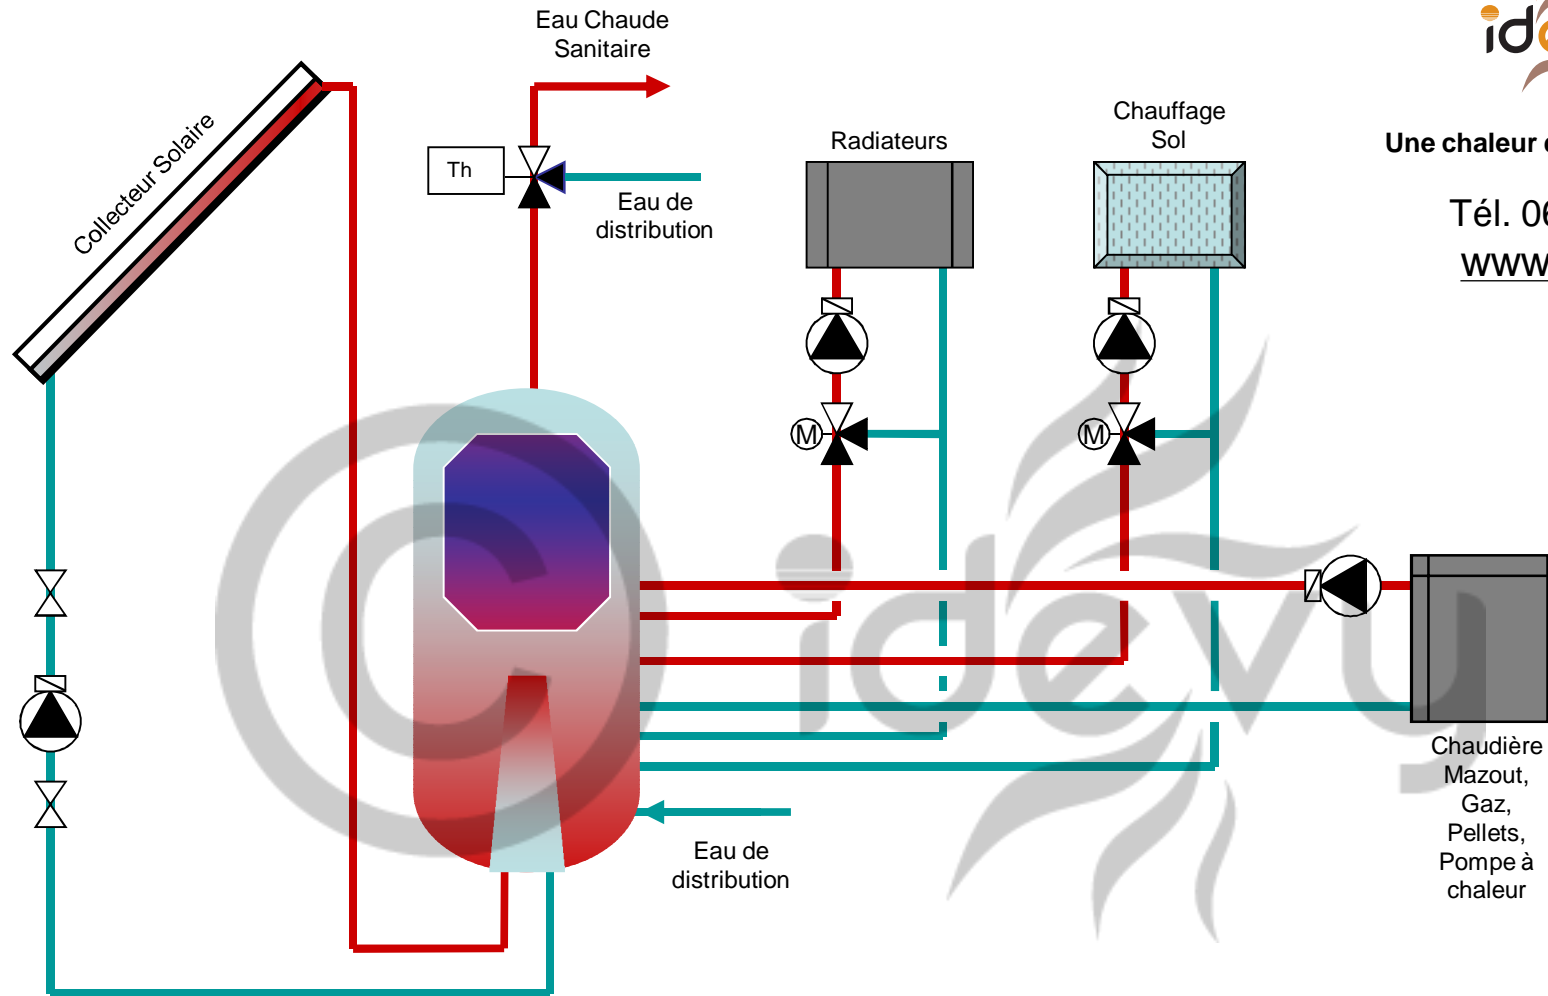

Une chaleur qui vous est propre

Tél. 063 576 179  
[www.idevy.be](http://www.idevy.be)

 Vanne d'arrêt

 Mitigeur eau sanitaire

 Pompe de circulation

 Mitigeur